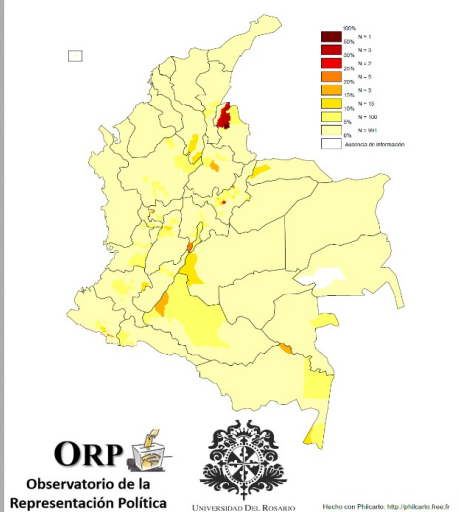

Polo Democrático Alternativo

● 5 Senadores

● 3 Representantes

Porcentaje de votos para el Polo Democrático Alternativo por municipio al Senado

Porcentaje de votos para el Polo Democrático por municipio a la Cámara

Votaciones mayoritarias de las bancadas

14.6% *En contra*

49.5% *abstención*

35.7% *a favor*

Proyectos radicados en la legislatura

Total proyectos: 29

Índices

Cohesión partidista
0,625