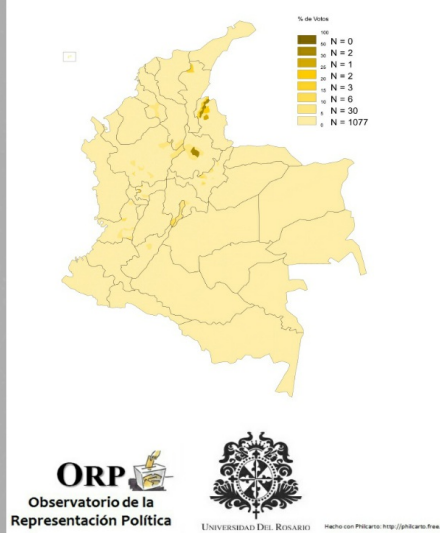

Polo Democrático Alternativo

● 5 Senadores

● 3 Representantes

Porcentaje de votos para el Polo Democrático Alternativo por municipio al Senado

Porcentaje de votos para el Polo Democrático por municipio a la Cámara

Votaciones mayoritarias de las bancadas

14.6% *En contra*

49.5% *abstención*

35.7% *a favor*

Proyectos radicados en la legislatura

Total proyectos: 29

Índices

Cohesión partidista
0,625