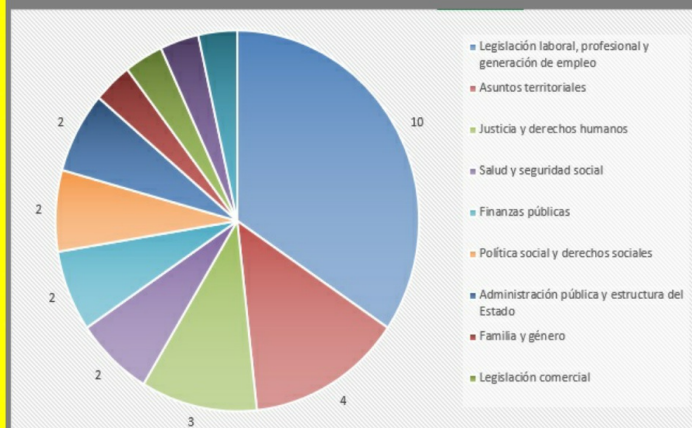

Polo Democrático Alternativo

● 5 Senadores

● 3 Representantes

Porcentaje de votos para el Polo Democrático Alternativo por municipio al Senado

Porcentaje de votos para el Polo Democrático por municipio a la Cámara

Votaciones mayoritarias de las bancadas

14.6% *En contra*

49.5% *abstención*

35.7% *a favor*

Proyectos radicados en la legislatura

Total proyectos: 29

Índices

Cohesión partidista
0,625

Porcentaje de voto mayoritario

Porcentaje de propuestas exitosas