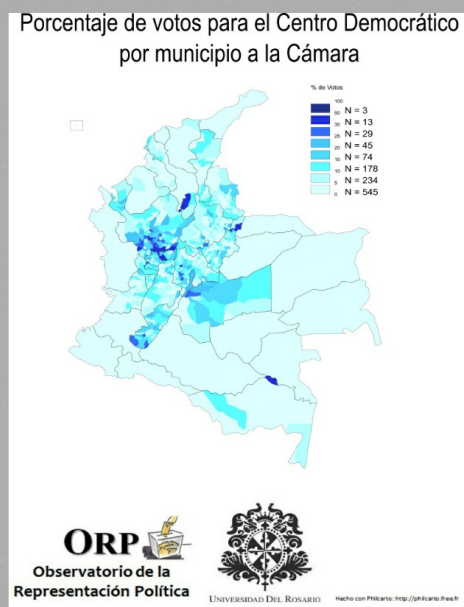

Partido Centro Democrático

● 20 Senadores

● 19 Representantes

Votaciones mayoritarias de las bancadas

12.06% *En contra*
37.06% *abstención*
50,86% *a favor*

Proyectos radicados en la legislatura

Total proyectos: 93

Índices

Cohesión partidista
0,68

Porcentaje de voto mayoritario

Porcentaje de propuestas exitosas