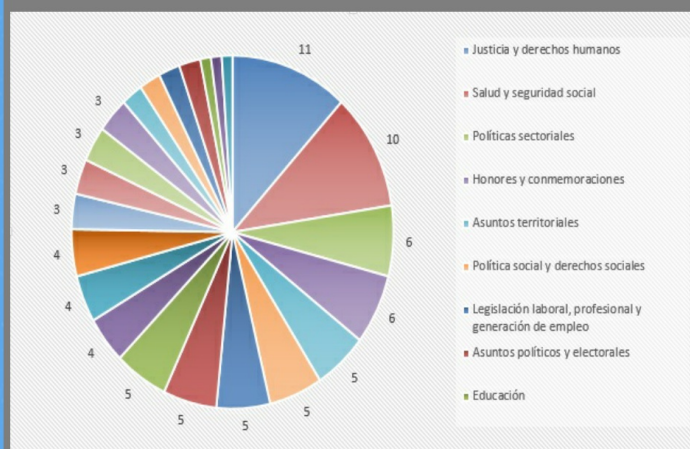

Partido Centro Democrático

● 20 Senadores

● 19 Representantes

Votaciones mayoritarias de las bancadas

12.06% *En contra*
37.06% *abstención*
50,86% *a favor*

Proyectos radicados en la legislatura

Total proyectos: 93

Índices

Cohesión partidista
0,68

Porcentaje de voto mayoritario

Porcentaje de propuestas exitosas