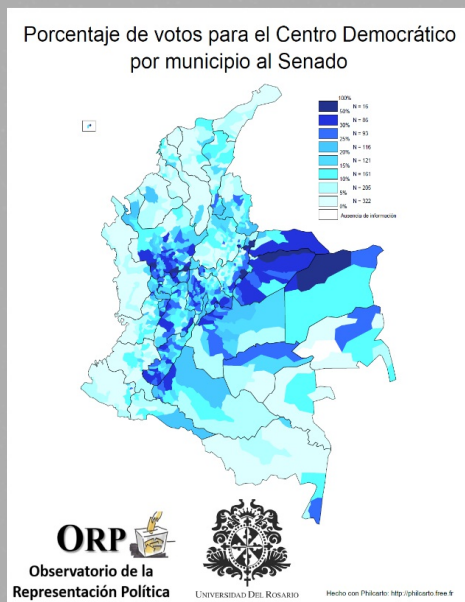

Partido Centro Democrático

● 20 Senadores

● 19 Representantes

Votaciones mayoritarias de las bancadas

12.06% *En contra*
37.06% *abstención*
50,86% *a favor*

Proyectos radicados en la legislatura

Total proyectos: 93